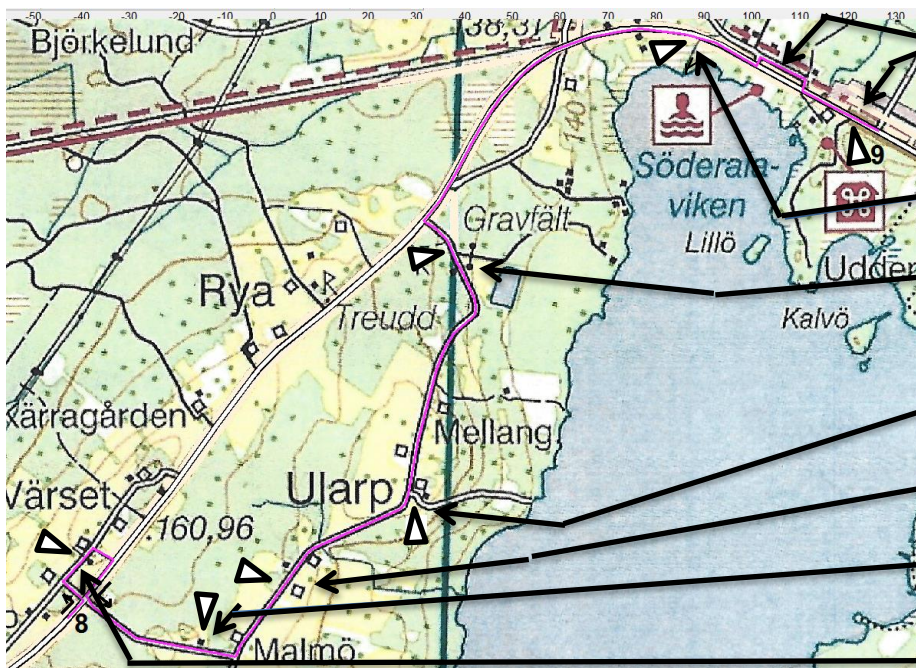

PK: i

OK: K

OK: V

H: Karta 1;25000